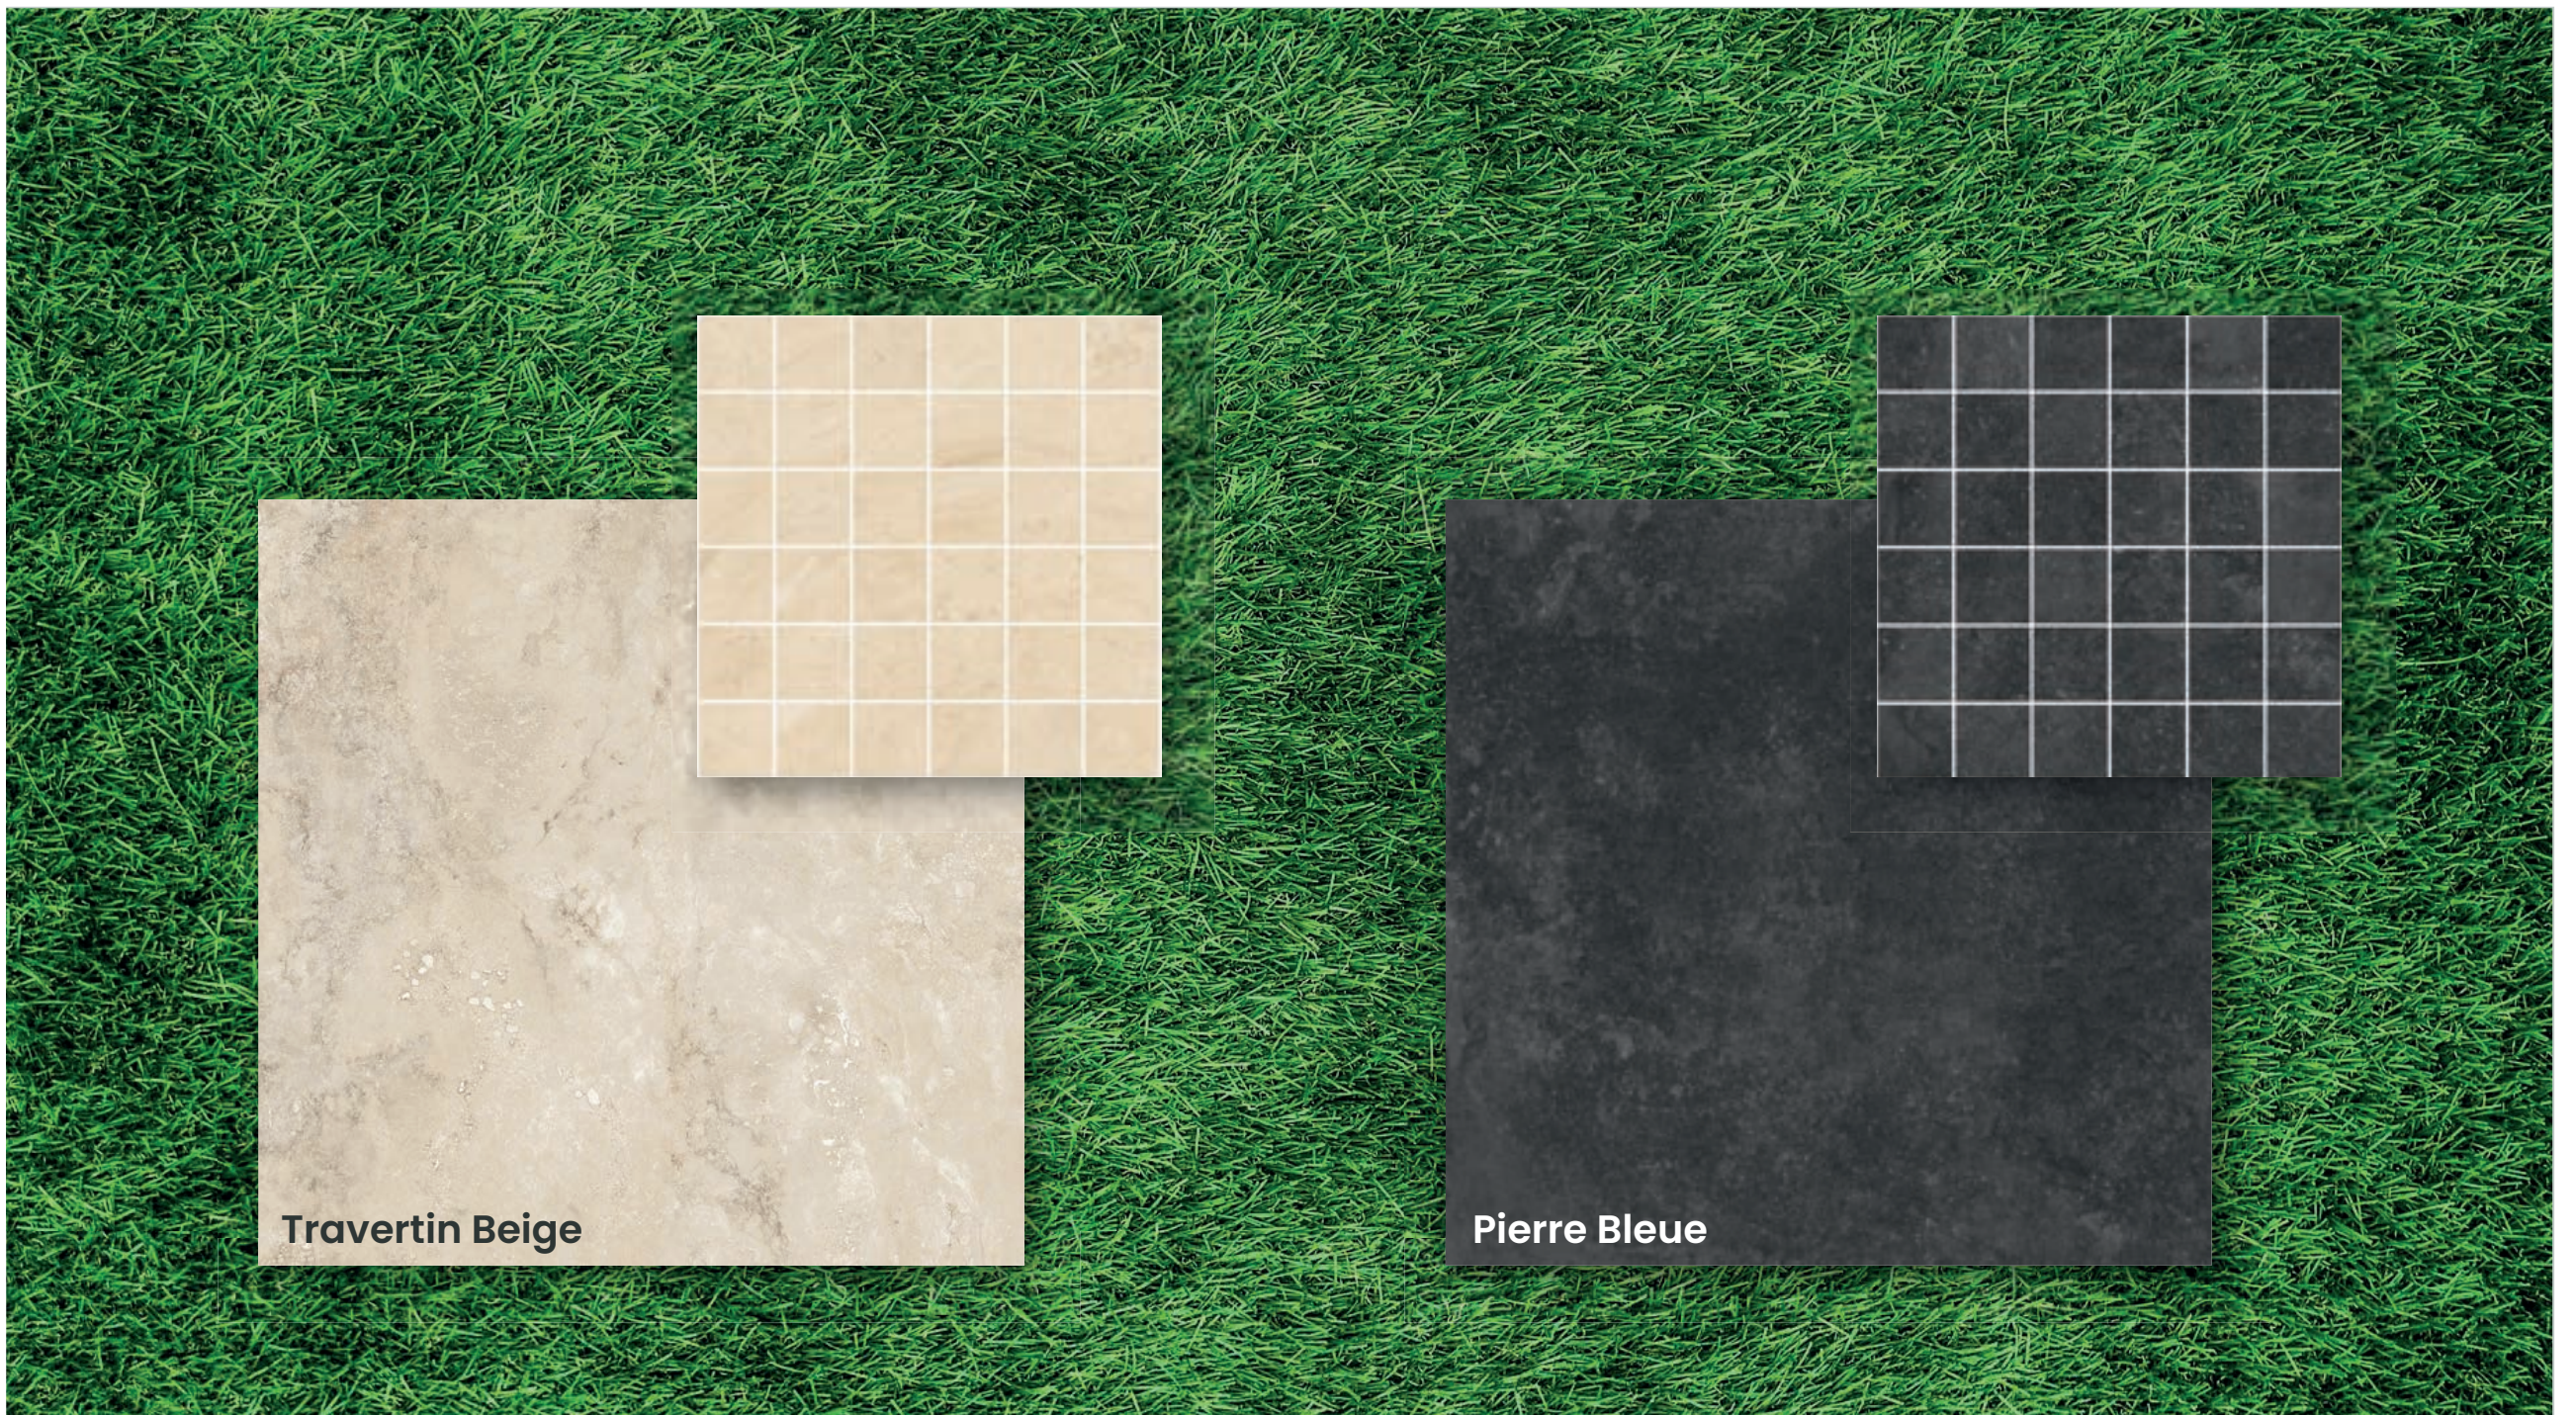

Intérieur
Extérieur

Moyenne
Variation

Rectifié

Trafic
Résidentiel

24 x 24 & 2 x 2

TRADITION

Tradition - Travertin Beige

Tradition - Pierre Bleue