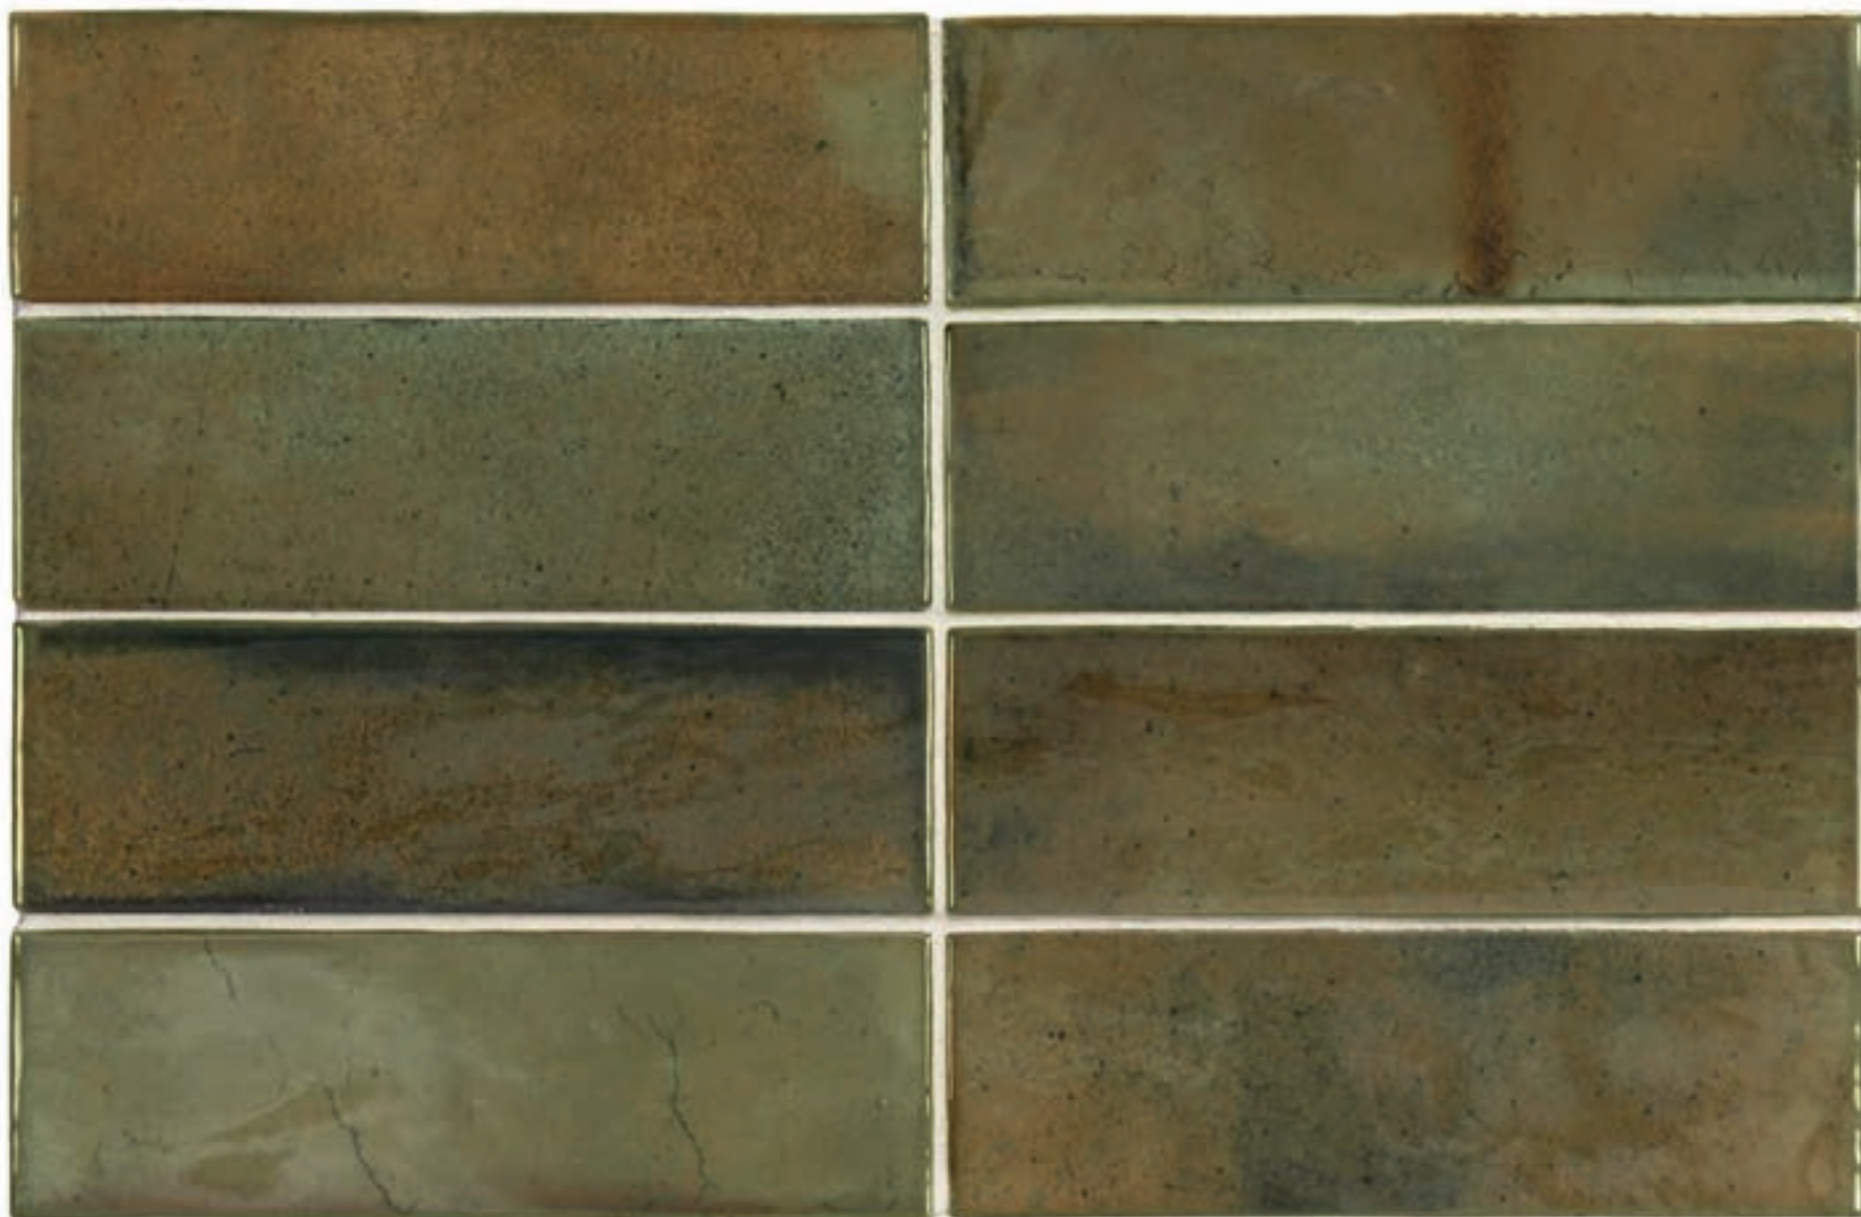

Porcelaine
d'Espagne

Mur
plancher

Intérieur
Seulement

Forte
Variation

Rectifié

Trafic
Résidentiel

Blanc Mat

Blanc Poli

Mur seulement

Intérieur Seulement

Forte Variation

Blanc

Vert Olive

Charbon

Caramel

Bleu Nuit